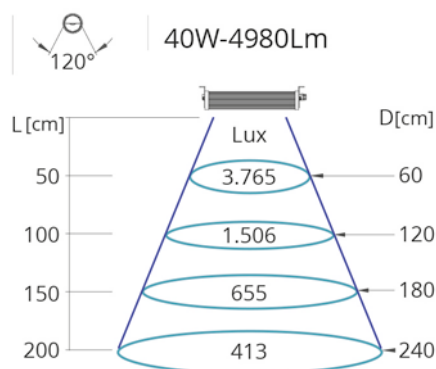

FEATURES

*Up to 85% energy saving
Low performing heat
Zero maintenance
Aluminium structure
Equipped with high resistance glass and anti-irritation lens grid
Resistant to coolants and lubricants
Complies with Directives 2006/95/EC, 2004/108/EC and 2006/42/EC as required by Normative UNI EN 1837*