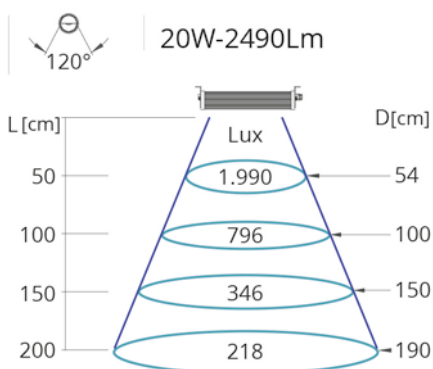

FEATURES

*Up to 85% energy saving
Low performing heat
Zero maintenance
Aluminium structure
Equipped with high resistance glass and anti-irritation lens grid
Resistant to coolants and lubricants
Complies with Directives 2006/95/EC, 2004/108/EC and 2006/42/EC as required by Normative UNI EN 1837*