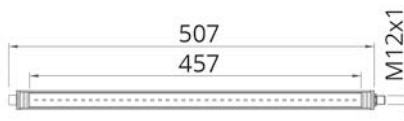

ART.	CODE	VIN	WxLed	cable.mt	Kg
Con tubo in acrilico Ø26mm With acrylic tube Ø26mm					
LEDY-10WA-24V-AC/DC	07.09.2.12.10.3	24VAC/DC	10W	*	0,40

Con tubo in vetro Ø28mm With glass tube Ø28mm					
LEDY-10WG-24V-AC/DC	07.10.2.12.10.3	24VAC/DC	10W	*	0,55

[*Connettore femmina a scelta tra: guarda fondo pagina](#)
[*Female connectors at choice: see below](#)