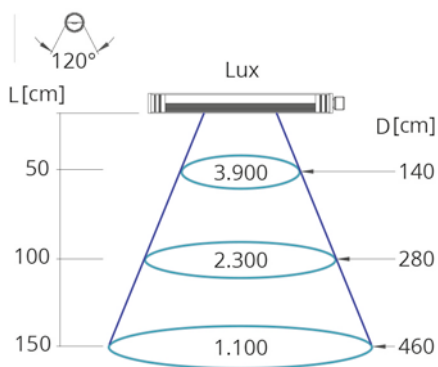

ART.	CODE	VIN	WxLed	cable.mt	Kg
Con tubo in acrilico Ø26mm With acrylic tube Ø26mm					
LEDY-15WA-24V-AC/DC	07.11.2.12.15.3	24VAC/DC	15W	*	0,60

Con tubo in vetro Ø28mm With glass tube Ø28mm					
LEDY-15WG-24V-AC/DC	07.12.2.12.15.3	24VAC/DC	15W	*	0,80

[*Connettore femmina a scelta tra: guarda fondo pagina](#)
[*Female connectors at choice: see below](#)