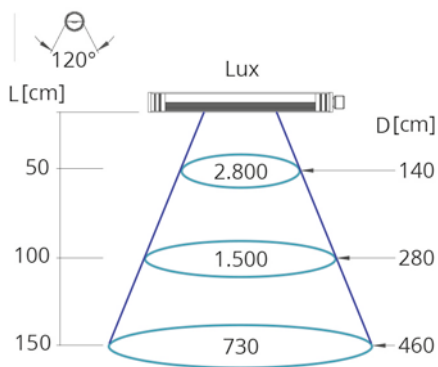

ART.	CODE	VIN	WxLed	cable.mt	Kg
Con tubo in acrilico Ø26mm With acrylic tube Ø26mm					
LEDY-10WA-24V-AC/DC	07.09.2.12.10.3	24VAC/DC	10W	*	0,40

Con tubo in vetro Ø28mm With glass tube Ø28mm					
LEDY-10WG-24V-AC/DC	07.10.2.12.10.3	24VAC/DC	10W	*	0,55

[*Connettore femmina a scelta tra: guarda fondo pagina](#)
[*Female connectors at choice: see below](#)

15W - 2000Lm con connettore maschio
15W - 2000Lm - with male connector