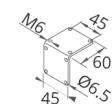

**RICAMBI STANDARD E OPTIONAL
STANDARD AND OPTIONAL SPARE PARTS**

**ANGLE
PLATE**

ART JL 01
CODE 01.11.020.1