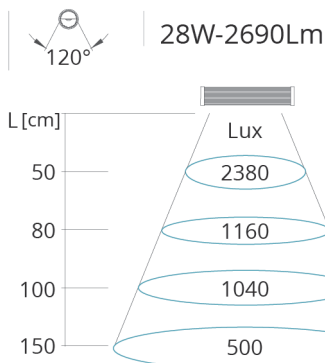

# WIDE T 24V-AC/DC

IP67

28W - 2690Lm

5.600 - 6.000°K - 40.000h

RoHS RAEE CONFORMITY

Snodi dotati di galletto per comodità di bloccaggio  
*Joints equipped with wing nut for comfort clamping*

cavo senza spina  
*cabl e without plug*

# WIDE T 24V-AC/DC - 28W - IP67

**Standard:**

- Uscita del cavo lato laterale della base
- Modulo Led con angolo 120°

**Standard:**

- Wire outlet from side
- 120° LEDs Module

24V-AC/DC	ART.	CODE	VIN	WxLed	cable.mt	Kg
	T-28W-24V-AC/DC	12.04.2.12.28.3	24V-AC/DC	14wx2	1,80	1,5

24V-AC/DC

**RICAMBI STANDARD E OPTIONAL  
STANDARD AND OPTIONAL SPARE PARTS**

**ANGLE  
PLATE**

ART JL 01  
CODE 01.11.020.1

**SCATOLA MADRE  
MASTER BOX**

Qty: 5 pcs  
Dimensions: 63x46x26 cm  
Weight: 12 Kg