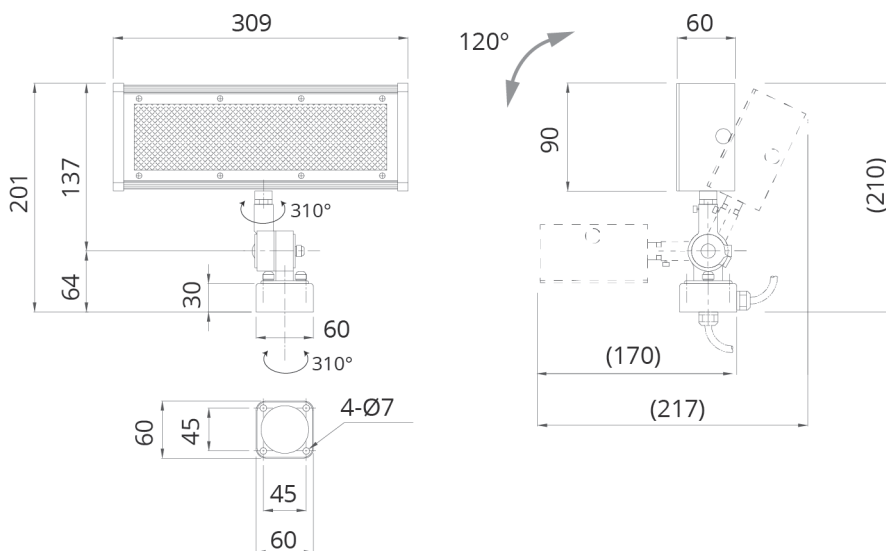

WIDE T 24V-AC/DC - 28W - IP67

Standard:

- Uscita del cavo lato laterale della base
- Modulo Led con angolo 120°

Standard:

- Wire outlet from side
- 120° LEDs Module

24V-AC/DC	ART.	CODE	VIN	WxLed	cable.mt	Kg
	T-28W-24V-AC/DC	12.04.2.12.28.3	24V-AC/DC	14wx2	1,80	1,5

24V-AC/DC

**RICAMBI STANDARD E OPTIONAL
STANDARD AND OPTIONAL SPARE PARTS**

**ANGLE
PLATE**

ART JL 01
CODE 01.11.020.1

**SCATOLA MADRE
MASTER BOX**

Qty: 5 pcs
Dimensions: 63x46x26 cm
Weight: 12 Kg

NIK LIGHT Srls
Office: via Carnia, 2 - 20015 Parabiago (MI) - info@niklight.it - tel. +39 0331 490964
Export Dept: info@eig-group.it - Tel +39 0233103673 - Fax +39 02312337

rev. 02/2018
pag.43