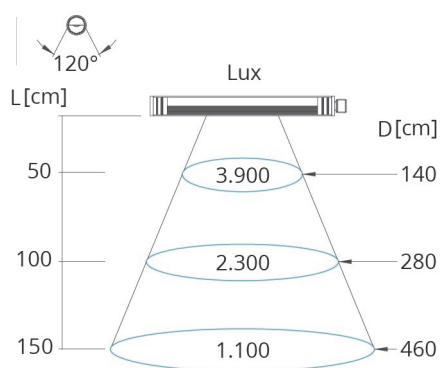

ART.	CODE	VIN	WxLed	cable.mt	Kg
Con tubo in acrilico With acrylic tube					
LEDY N-15WA-24V-AC/DC	07.11.2.12.15.3	24VAC/DC	15W	*	0,38

Con tubo in vetro With glass tube					
LEDY N-15WG-24V-AC/DC	07.12.2.12.15.3	24VAC/DC	15W	*	0,52

[*Connettore femmina a scelta tra: guarda fondo pagina](#)
[*Female connectors at choice: see below](#)