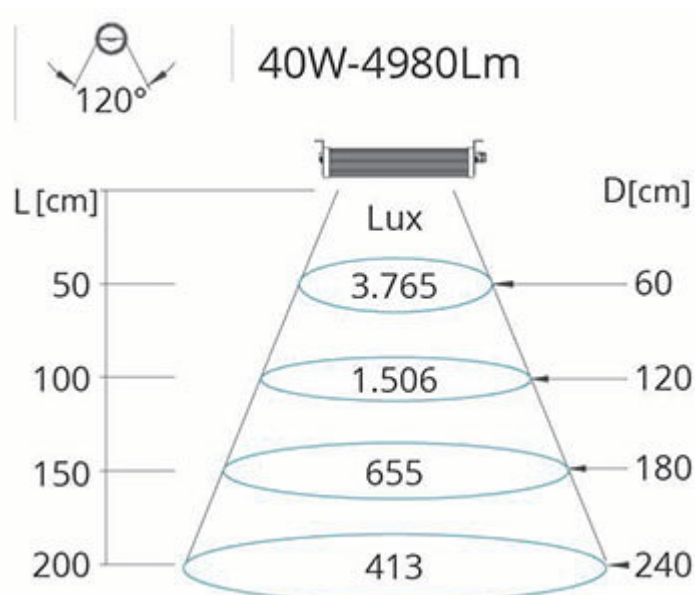

Questi apparecchi LED d'appoggio sono dotati di staffe orientabili max 160°, in modo da poterne direzionare facilmente il flusso luminoso.

Gli estrusi in alluminio ed i tappi laterali in plastica, sono realizzati in materiali altamente performanti che ne consentono l'installazione in ambienti estremi: resistenza a vibrazioni, urti ed agenti chimici, come olio, lubro-refrigeranti e polveri.

POTENZA E LUNGHEZZA:

WIDE1-202 con 2 Set di Led (Nr.96) per una potenza totale di 40W

ALIMENTAZIONE:

100÷240V-AC con Pressa-cavo e cavo con spina Schuko

STANDARD:

alimentatore integrato e supporti di fissaggio basculanti

CONO STANDARD 120°

WXLED

40W

CABLE.MT

SP02 1,80

KG

2,50