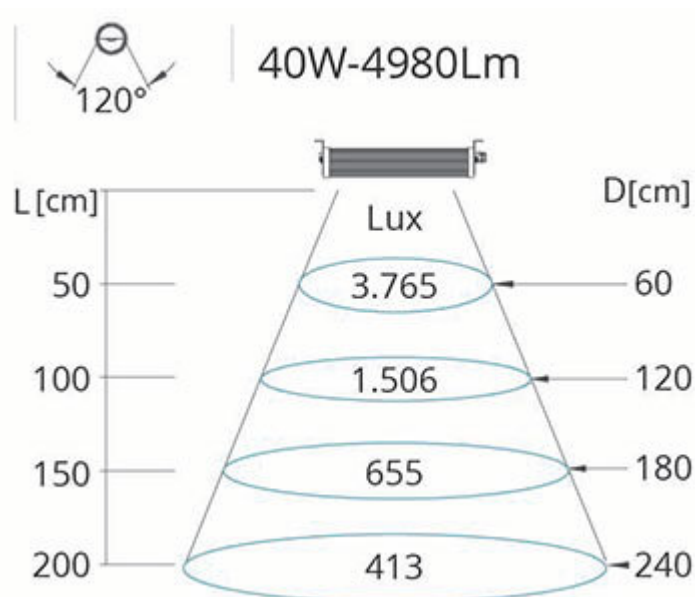

Gli estrusi in alluminio ed i tappi laterali in plastica, sono realizzati in materiali altamente performanti che ne consentono l'installazione in ambienti estremi: resistenza a vibrazioni, urti ed agenti chimici, come olio, lubro-refrigeranti e polveri.

POTENZA E LUNGHEZZA:

WIDE1-202 con 2 Set di Led (Nr.96) per una potenza totale di 40W

ALIMENTAZIONE:

100÷240V-AC con Pressa-cavo e cavo con spina Schuko

STANDARD:

alimentatore integrato e supporti di fissaggio basculanti

CONO STANDARD 120°

WXLED

40W

CABLE.MT

SP02 1,80

KG

2,50