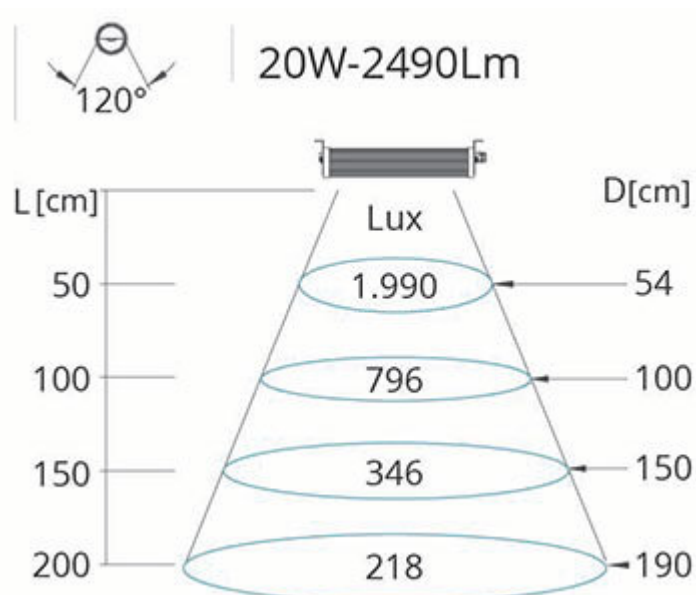

Gli estrusi in alluminio ed i tappi laterali in plastica, sono realizzati in materiali altamente performanti che ne consentono l'installazione in ambienti estremi: resistenza a vibrazioni, urti ed agenti chimici, come olio, lubro-refrigeranti e polveri.

POTENZA E LUNGHEZZA:

WIDE1-201 con 1 Set di Led (Nr.48) per una potenza totale di 20W

ALIMENTAZIONE:

100÷240V-AC con Pressa-cavo e cavo con spina Schuko

STANDARD:

alimentatore integrato e supporti di fissaggio basculanti

CONO STANDARD 120°

WXLED

20W

CABLE.MT

SP02 1,80

KG

1,16