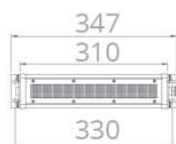

WIDE1 P 20W 100÷240V AC - LAMPADA LED LINEARE | NIK LED SECURITY

WIDE1 P 100-240V AC - IP67 - 20W

Versione WIDE1 P con Pressa-cavo