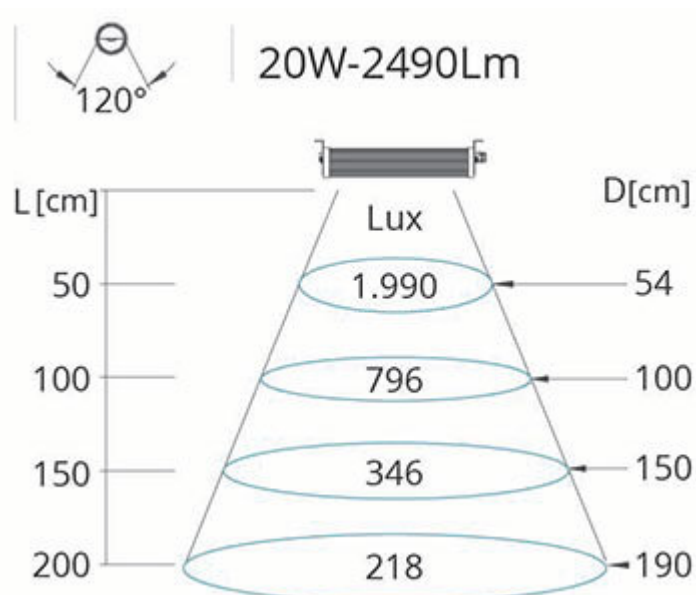

Questi apparecchi LED d'appoggio sono dotati di staffe orientabili max 160°, in modo da poterne direzionare facilmente il flusso luminoso.

Gli estrusi in alluminio ed i tappi laterali in plastica, sono realizzati in materiali altamente performanti che ne consentono l'installazione in ambienti estremi: resistenza a vibrazioni, urti ed agenti chimici, come olio, lubro-refrigeranti e polveri.

POTENZA E LUNGHEZZA:

WIDE1-201 con 1 Set di Led (Nr.48) per una potenza totale di 20W

ALIMENTAZIONE:

100÷240V-AC con Pressa-cavo e cavo con spina Schuko

STANDARD:

alimentatore integrato e supporti di fissaggio basculanti

CONO STANDARD 120°

WXLED

20W

CABLE.MT

SP02 1,80

KG

1,16