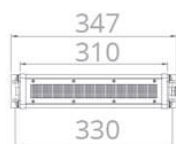

WIDE1 P 100-240V AC - IP67 - 20W

Versione WIDE1 P con Pressa-cavo