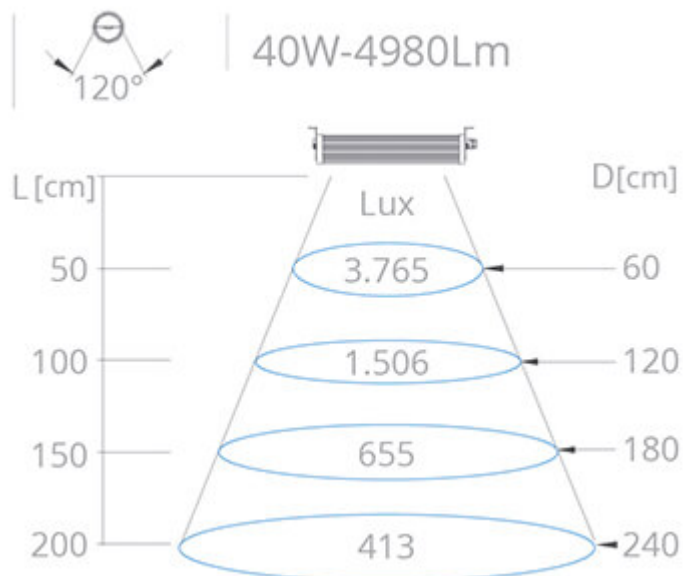

WIDE1 P 40W 24V AC/DC - LAMPADA LED LINEARE | NIK LED SECURITY

WIDE1 P 24V-AC/DC - IP67 - 40W

Versione WIDE1 C con Connettore M12 a 4-poli

APPLICAZIONI

Grazie all'attento sviluppo di un design orientato alla versatilità, Nik Light - Led Security - è in grado di fornire apparecchi lineari installabili a soffitto e a parete, per l'illuminazione, omogenea e priva di ombre, di ambienti o di macchine utensili. Sono disponibili con alimentazione a 24V-AC/DC e 100÷240V-AC. Con potenza luminosa da 20W - 40W e grado di protezione IP67

Questi apparecchi LED d'appoggio sono dotati di staffe orientabili max 160°, in modo da poterne direzionare facilmente il flusso luminoso.

Gli estrusi in alluminio ed i tappi laterali in plastica, sono realizzati in materiali altamente performanti che ne consentono l'installazione in ambienti estremi: resistenza a vibrazioni, urti ed agenti chimici, come olio, lubro-refrigeranti e polveri.

POTENZA E LUNGHEZZA:

WIDE1-202 con 2 Set di Led (Nr.96) per una potenza totale di 40W

ALIMENTAZIONE:

alimentatore 24V-AC/DC integrato e supporti di fissaggio basculanti

CONO STANDARD 120°

WXLED

40W

CABLE.MT