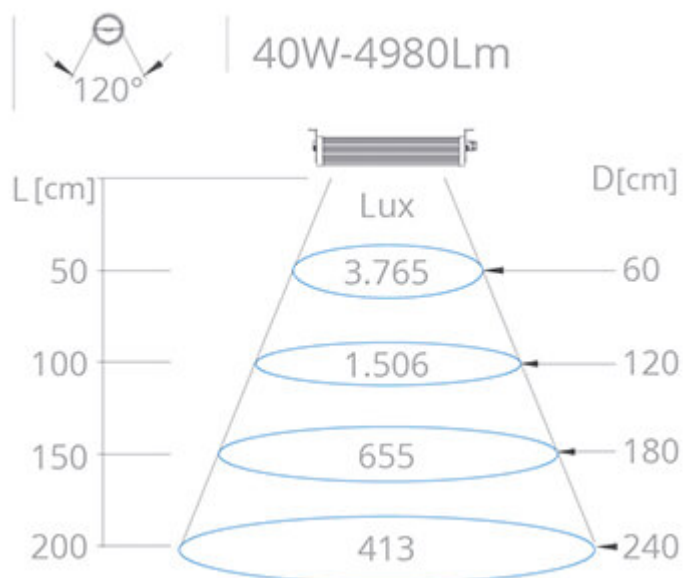

WIDE1 P 40W 24V AC/DC - LAMPADA LED LINEARE | NIK LED SECURITY

WIDE1 P 24V-AC/DC - IP67 - 40W

Versione WIDE1 C con Connettore M12 a 4-poli

APPLICAZIONI

Grazie all'attento sviluppo di un design orientato alla versatilità, Nik Light - Led Security - è in grado di fornire apparecchi lineari installabili a soffitto e a parete, per l'illuminazione, omogenea e priva di ombre, di ambienti o di macchine utensili. Sono disponibili con alimentazione a 24V-AC/DC e 100÷240V-AC. Con potenza luminosa da 20W - 40W e grado di protezione IP67

Questi apparecchi LED d'appoggio sono dotati di staffe orientabili max 160°, in modo da poterne direzionare facilmente il flusso luminoso.

Gli estrusi in alluminio ed i tappi laterali in plastica, sono realizzati in materiali altamente performanti che ne consentono l'installazione in ambienti estremi: resistenza a vibrazioni, urti ed agenti chimici, come olio, lubro-refrigeranti e polveri.

POTENZA E LUNGHEZZA:

WIDE1-202 con 2 Set di Led (Nr.96) per una potenza totale di 40W

ALIMENTAZIONE:

alimentatore 24V-AC/DC integrato e supporti di fissaggio basculanti

CONO STANDARD 120°

WXLED

40W

CABLE.MT