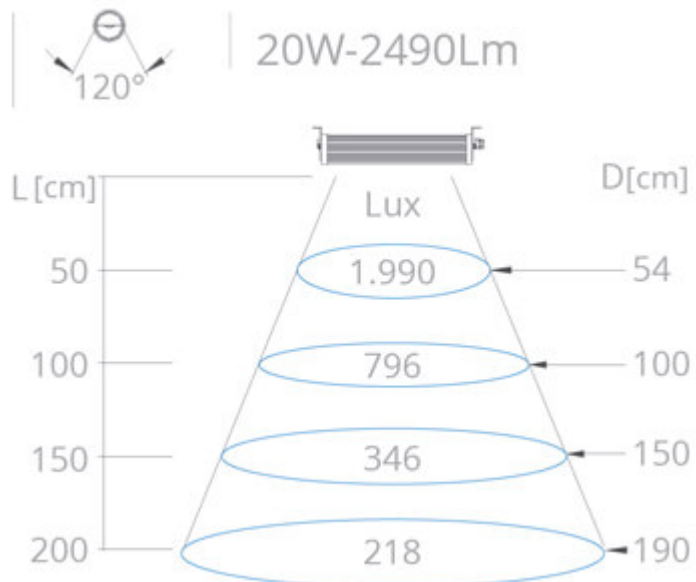

Questi apparecchi LED d'appoggio sono dotati di staffe orientabili max 160°, in modo da poterne direzionare facilmente il flusso luminoso.

Gli estrusi in alluminio ed i tappi laterali in plastica, sono realizzati in materiali altamente performanti che ne consentono l'installazione in ambienti estremi: resistenza a vibrazioni, urti ed agenti chimici, come olio, lubro-refrigeranti e polveri.

POTENZA E LUNGHEZZA:

WIDE1-201 con 1 Set di Led (Nr.48) per una potenza totale di 20W

ALIMENTAZIONE:

alimentatore 24V-AC/DC integrato e supporti di fissaggio basculanti

CONO STANDARD 120°

WXLED

20W

CABLE.MT