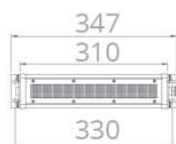

WIDE1 P 24V-AC/DC - IP67 - 20W

Versione WIDE1 C con Connettore M12 a 4-poli

APPLICAZIONI

Grazie all'attento sviluppo di un design orientato alla versatilità, Nik Light - Led Security - è in grado di fornire apparecchi lineari installabili a soffitto e a parete, per l'illuminazione, omogenea e priva di ombre, di ambienti o di macchine utensili. Sono disponibili con alimentazione a 24V-AC/DC e 100÷240V-AC. Con potenza luminosa da 20W - 40W e grado di protezione IP67

Questi apparecchi LED d'appoggio sono dotati di staffe orientabili max 160°, in modo da poterne direzionare facilmente il flusso luminoso.

Gli estrusi in alluminio ed i tappi laterali in plastica, sono realizzati in materiali altamente performanti che ne consentono l'installazione in ambienti estremi: resistenza a vibrazioni, urti ed agenti chimici, come olio, lubro-refrigeranti e polveri.

POTENZA E LUNGHEZZA:

WIDE1-201 con 1 Set di Led (Nr.48) per una potenza totale di 20W