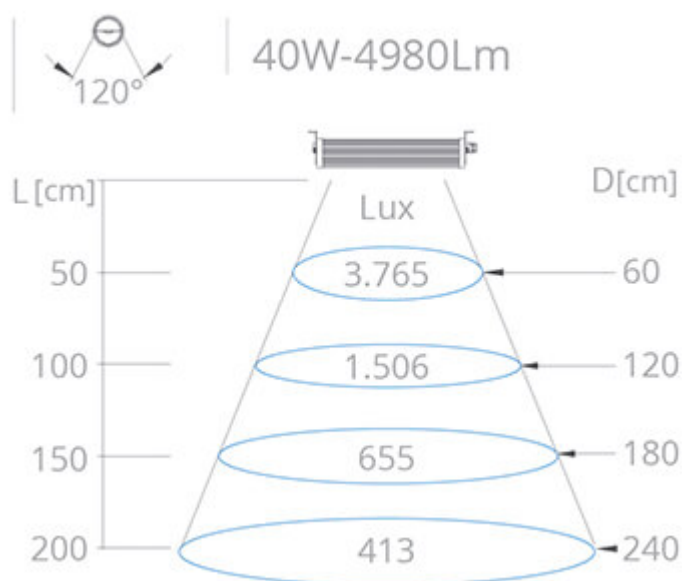

Questi apparecchi LED d'appoggio sono dotati di staffe orientabili max 160°, in modo da poterne direzionare facilmente il flusso luminoso.

Gli estrusi in alluminio ed i tappi laterali in plastica, sono realizzati in materiali altamente performanti che ne consentono l'installazione in ambienti estremi: resistenza a vibrazioni, urti ed agenti chimici, come olio, lubro-refrigeranti e polveri.

POTENZA E LUNGHEZZA:

WIDE1-202 con 2 Set di Led (Nr.96) per una potenza totale di 40W

ALIMENTAZIONE:

alimentatore 24V-AC/DC integrato e supporti di fissaggio basculanti

ATTENZIONE:

per le *WIDE1 C bisogna sempre ordinare i connettori Femmina con cavo a scelta tra:

- Connettore Femmina Dritto con cavo da 5 mt.
- Connettore Femmina a 90° con cavo da 5 mt.

CONO STANDARD 120°

WXLED

20W

CABLE.MT

Connettore femmina a scelta tra Femmina Dritto / Femmina 90° da 5mt

KG

2,50
