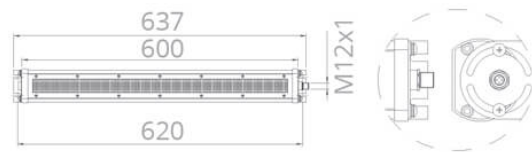

WIDE1 C 40W 24V AC/DC - LAMPADA LED LINEARE | NIK LED SECURITY

WIDE1 C 24V-AC/DC - IP67 - 40W

Connettore dritto con cavo 5mt

Connettore a 90° con cavo 5mt

Versione WIDE1 C con Connettore M12 a 4-poli

APPLICAZIONI

Questi apparecchi LED d'appoggio sono dotati di staffe orientabili max 160°, in modo da poterne direzionare facilmente il flusso luminoso.

Gli estrusi in alluminio ed i tappi laterali in plastica, sono realizzati in materiali altamente performanti che ne consentono l'installazione in ambienti estremi: resistenza a vibrazioni, urti ed agenti chimici, come olio, lubro-refrigeranti e polveri.

POTENZA E LUNGHEZZA:

WIDE1-202 con 2 Set di Led (Nr.96) per una potenza totale di 40W

ALIMENTAZIONE:

alimentatore 24V-AC/DC integrato e supporti di fissaggio basculanti

ATTENZIONE:

per le *WIDE1 C bisogna sempre ordinare i connettori Femmina con cavo a scelta tra:

- Connettore Femmina Dritto con cavo da 5 mt.
- Connettore Femmina a 90° con cavo da 5 mt.

CONO STANDARD 120°

WXLED

20W

CABLE.MT

Connettore femmina a scelta tra Femmina Dritto / Femmina 90° da 5mt

KG

2,50
