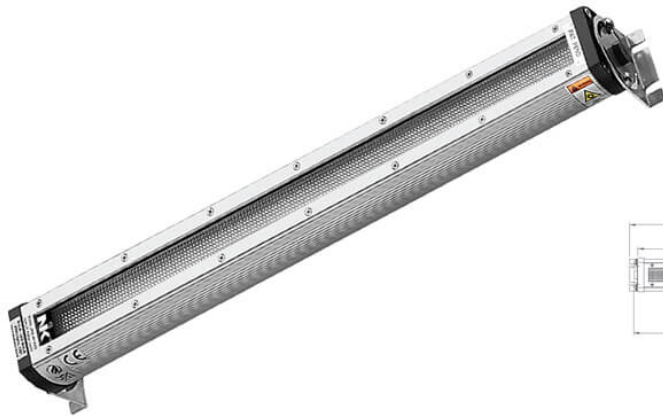

WIDE1 C 40W 24V AC/DC - LAMPADA LED LINEARE | NIK LED SECURITY

WIDE1 C 24V-AC/DC - IP67 - 40W

Connettore dritto con cavo 5mt

Connettore a 90° con cavo 5mt

Versione WIDE1 C con Connettore M12 a 4-poli

APPLICAZIONI

Grazie all'attento sviluppo di un design orientato alla versatilità, Nik Light - Led Security - è in grado di fornire apparecchi lineari installabili a soffitto e a parete, per l'illuminazione, omogenea e priva di ombre, di ambienti o di macchine utensili. Sono disponibili con alimentazione a 24V-AC/DC e 100÷240V-AC. Con potenza luminosa da 20W - 40W e grado di protezione IP67

Questi apparecchi LED d'appoggio sono dotati di staffe orientabili max 160°, in modo da poterne direzionare facilmente il flusso luminoso.

Gli estrusi in alluminio ed i tappi laterali in plastica, sono realizzati in materiali altamente performanti che ne consentono l'installazione in ambienti estremi: resistenza a vibrazioni, urti ed agenti chimici, come olio, lubro-refrigeranti e polveri.

POTENZA E LUNGHEZZA:

WIDE1-202 con 2 Set di Led (Nr.96) per una potenza totale di 40W

ALIMENTAZIONE:

alimentatore 24V-AC/DC integrato e supporti di fissaggio basculanti

ATTENZIONE:

per le *WIDE1 C bisogna sempre ordinare i connettori Femmina con cavo a scelta tra: