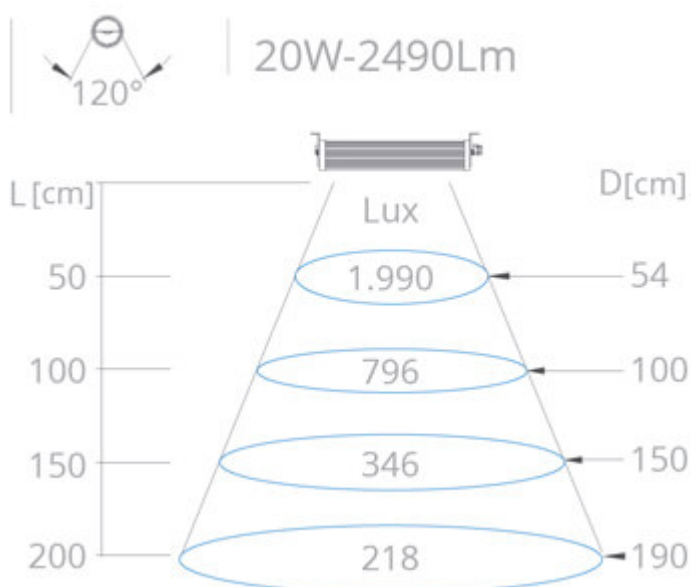

Questi apparecchi LED d'appoggio sono dotati di staffe orientabili max 160°, in modo da poterne direzionare facilmente il flusso luminoso.

Gli estrusi in alluminio ed i tappi laterali in plastica, sono realizzati in materiali altamente performanti che ne consentono l'installazione in ambienti estremi: resistenza a vibrazioni, urti ed agenti chimici, come olio, lubro-refrigeranti e polveri.

POTENZA E LUNGHEZZA:

WIDE1-201 con 1 Set di Led (Nr.48) per una potenza totale di 20W

ALIMENTAZIONE:

alimentatore 24V-AC/DC integrato e supporti di fissaggio basculanti

ATTENZIONE:

per le *WIDE1 C bisogna sempre ordinare i connettori Femmina con cavo a scelta tra:

- Connettore Femmina Dritto con cavo da 5 mt.
- Connettore Femmina a 90° con cavo da 5 mt.

CONO STANDARD 120°

WXLED

20W

CABLE.MT

Connettore femmina a scelta tra Femmina Dritto / Femmina 90° da 5mt

KG

1,16
