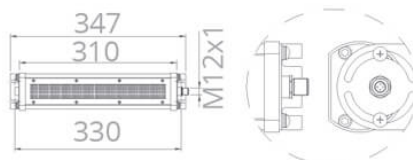

WIDE1 C 24V-AC/DC - IP67 - 20W

Connettore dritto con cavo 5mt

Connettore a 90° con cavo 5mt

Versione WIDE1 C con Connettore M12 a 4-poli

APPLICAZIONI

Grazie all'attento sviluppo di un design orientato alla versatilità, Nik Light - Led Security - è in grado di fornire apparecchi lineari installabili a soffitto e a parete, per l'illuminazione, omogenea e priva di ombre, di ambienti o di macchine utensili. Sono disponibili con alimentazione a 24V-AC/DC e 100÷240V-AC. Con potenza luminosa da 20W - 40W e grado di protezione IP67

Questi apparecchi LED d'appoggio sono dotati di staffe orientabili max 160°, in modo da poterne direzionare facilmente il flusso luminoso.

Gli estrusi in alluminio ed i tappi laterali in plastica, sono realizzati in materiali altamente performanti che ne consentono l'installazione in ambienti estremi: resistenza a vibrazioni, urti ed agenti chimici, come olio, lubro-refrigeranti e polveri.

POTENZA E LUNGHEZZA:

WIDE1-201 con 1 Set di Led (Nr.48) per una potenza totale di 20W

ALIMENTAZIONE:

alimentatore 24V-AC/DC integrato e supporti di fissaggio basculanti

ATTENZIONE:

per le *WIDE1 C bisogna sempre ordinare i connettori Femmina con cavo a scelta tra:

- Connettore Femmina Dritto con cavo da 5 mt.
- Connettore Femmina a 90° con cavo da 5 mt.

CONO STANDARD 120°

WXLED

20W

CABLE.MT

Connettore femmina a scelta tra Femmina Dritto / Femmina 90° da 5mt

KG

1,16
