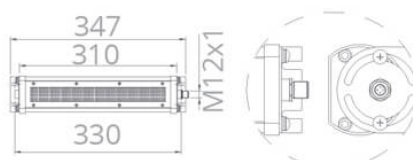

WIDE1 C 24V-AC/DC - IP67 - 20W

Connettore dritto con cavo 5mt

Connettore a 90° con cavo 5mt

Versione WIDE1 C con Connettore M12 a 4-poli

APPLICAZIONI

Grazie all'attento sviluppo di un design orientato alla versatilità, Nik Light - Led Security - è in grado di fornire apparecchi lineari installabili a soffitto e a parete, per l'illuminazione, omogenea e priva di ombre, di ambienti o di macchine utensili. Sono disponibili con alimentazione a 24V-AC/DC e 100÷240V-AC. Con potenza luminosa da 20W - 40W e grado di protezione IP67

Questi apparecchi LED d'appoggio sono dotati di staffe orientabili max 160°, in modo da poterne direzionare facilmente il flusso luminoso.

Gli estrusi in alluminio ed i tappi laterali in plastica, sono realizzati in materiali altamente performanti che ne consentono l'installazione in ambienti estremi: resistenza a vibrazioni, urti ed agenti chimici, come olio, lubro-refrigeranti e polveri.

POTENZA E LUNGHEZZA:

WIDE1-201 con 1 Set di Led (Nr.48) per una potenza totale di 20W

ALIMENTAZIONE:

alimentatore 24V-AC/DC integrato e supporti di fissaggio basculanti

ATTENZIONE:

per le *WIDE1 C bisogna sempre ordinare i connettori Femmina con cavo a scelta tra:

- Connettore Femmina Dritto con cavo da 5 mt.
- Connettore Femmina a 90° con cavo da 5 mt.

CONO STANDARD 120°

WXLED

20W

CABLE.MT

Connettore femmina a scelta tra Femmina Dritto / Femmina 90° da 5mt

KG

1,16
