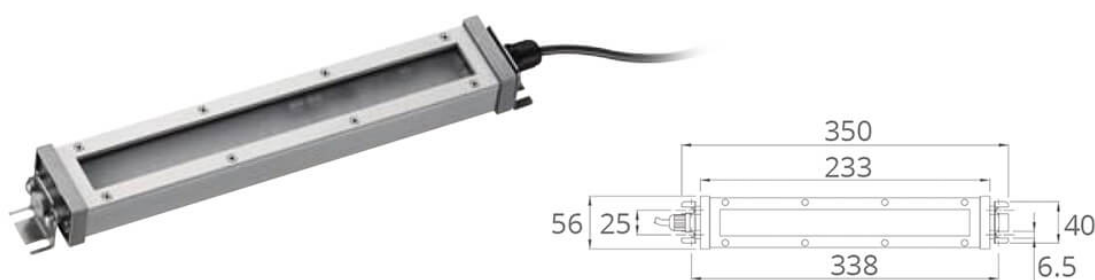

WIDE FLAT SMALL

24V - 14W - IP69

Cavo senza spina

APPLICAZIONI

La famiglia Wide Flat - Nik Light - Led Security - è costituita da apparecchi lineari piatti, installabili a soffitto e a parete, per l'illuminazione di ambienti o di macchine utensili cnc. Sono disponibili con alimentazione a 24V-DC e con potenza luminosa da 14W - 28W - 56W , il grado di protezione è IP69.

Questi apparecchi LED d'appoggio sono dotati di staffe orientabili max 40°, in modo da poterne direzionare il flusso luminoso.

Gli estrusi in alluminio ed i tappi laterali in plastica, sono realizzati in materiali altamente performanti che ne consentono l'installazione in ambienti estremi: resistenza a vibrazioni, urti ed agenti chimici, come olio, lubro-refrigeranti e polveri.

CONO STANDARD 120°

14W-1700Lm

WXLED

14W

CABLE.MT

1,80

KG

1,00
