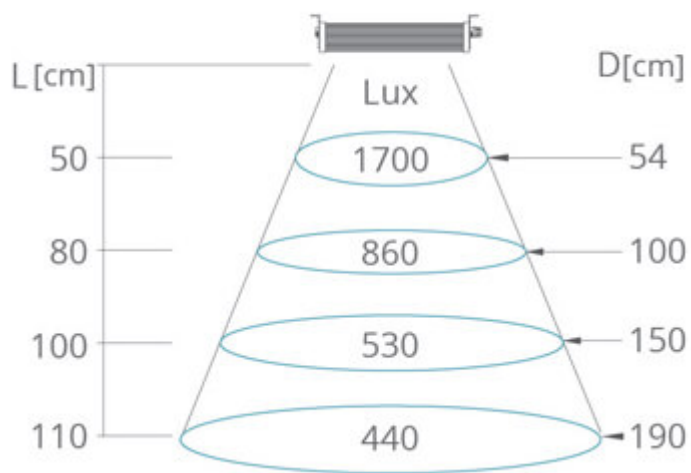

WIDE FLAT SMALL

24V - 14W - IP69

Cavo senza spina

APPLICAZIONI

La famiglia Wide Flat - Nik Light - Led Security - è costituita da apparecchi lineari piatti, installabili a soffitto e a parete, per l'illuminazione di ambienti o di macchine utensili cnc. Sono disponibili con alimentazione a 24V-DC e con potenza luminosa da 14W - 28W - 56W , il grado di protezione è IP69.

Questi apparecchi LED d'appoggio sono dotati di staffe orientabili max 40°, in modo da poterne direzionare il flusso luminoso.

Gli estrusi in alluminio ed i tappi laterali in plastica, sono realizzati in materiali altamente performanti che ne consentono l'installazione in ambienti estremi: resistenza a vibrazioni, urti ed agenti chimici, come olio, lubro-refrigeranti e polveri.

CONO STANDARD 120°

14W-1700Lm

WXLED

14W

CABLE.MT

1,80

KG

1,00
