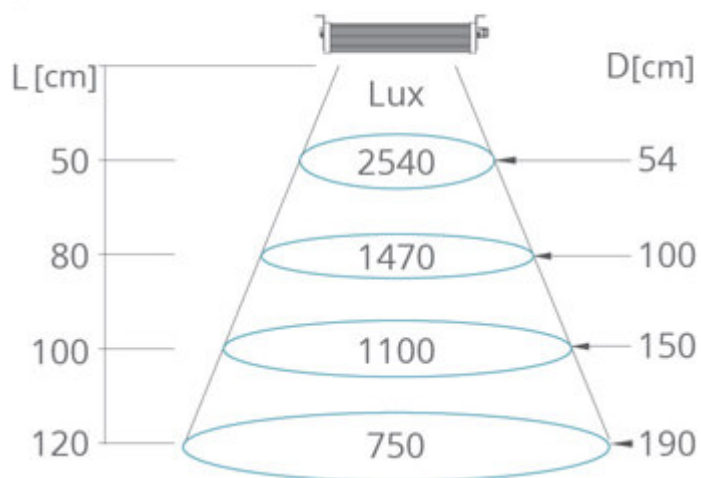

WIDE FLAT MEDIUM

24V - 28W - IP69

Cavo senza spina

APPLICAZIONI

La famiglia Wide Flat - Nik Light - Led Security - è costituita da apparecchi lineari piatti, installabili a soffitto e a parete, per l'illuminazione di ambienti o di macchine utensili cnc. Sono disponibili con alimentazione a 24V-DC e con potenza luminosa da 14W - 28W - 56W , il grado di protezione è IP69.

Questi apparecchi LED d'appoggio sono dotati di staffe orientabili max 40°, in modo da poterne direzionare il flusso luminoso.

Gli estrusi in alluminio ed i tappi laterali in plastica, sono realizzati in materiali altamente performanti che ne consentono l'installazione in ambienti estremi: resistenza a vibrazioni, urti ed agenti chimici, come olio, lubro-refrigeranti e polveri.

CONO STANDARD 120°

28W-3400Lm

WXLED

28W

CABLE.MT

1,80

KG

2,75
