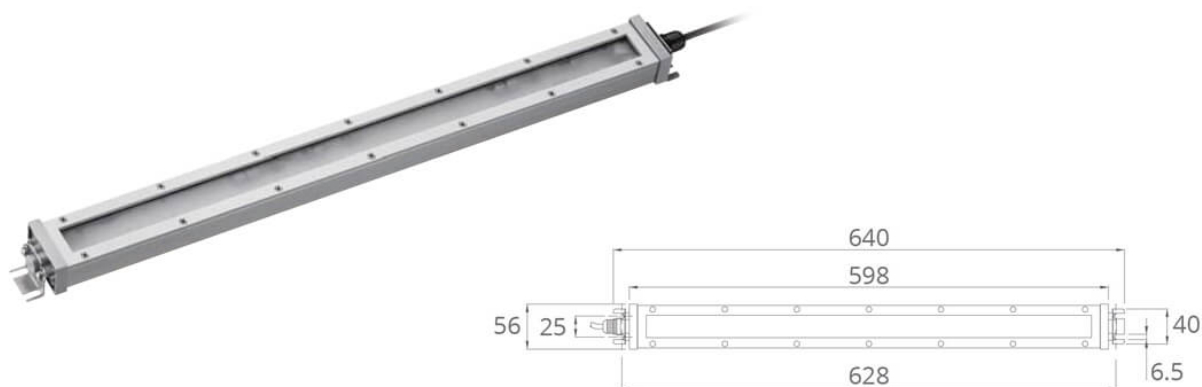

WIDE FLAT MEDIUM

24V - 28W - IP69

Cavo senza spina

APPLICAZIONI

La famiglia Wide Flat - Nik Light - Led Security - è costituita da apparecchi lineari piatti, installabili a soffitto e a parete, per l'illuminazione di ambienti o di macchine utensili cnc. Sono disponibili con alimentazione a 24V-DC e con potenza luminosa da 14W - 28W - 56W , il grado di protezione è IP69.

Questi apparecchi LED d'appoggio sono dotati di staffe orientabili max 40°, in modo da poterne direzionare il flusso luminoso.

Gli estrusi in alluminio ed i tappi laterali in plastica, sono realizzati in materiali altamente performanti che ne consentono l'installazione in ambienti estremi: resistenza a vibrazioni, urti ed agenti chimici, come olio, lubro-refrigeranti e polveri.

CONO STANDARD 120°

28W-3400Lm

WXLED

28W

CABLE.MT

1,80

KG

2,75
