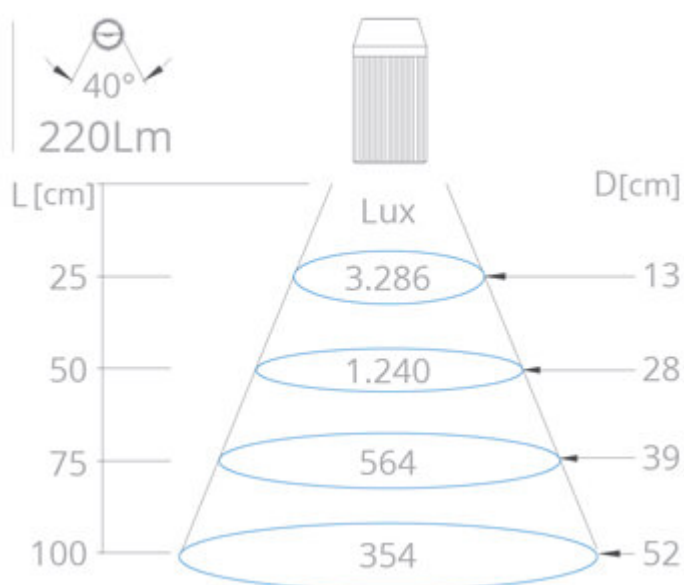

ALIMENTAZIONE:

24V-AC/DC con alimentatore integrato nella base e cavo bipolare

DIMENSIONI:

Braccio da 500mm

STANDARD:

Modulo Led con angolo 40°

ACCESSORI OPZIONALI:

morsetto, staffa e base magnetica di fissaggio

CONO STANDARD 40°

WXLED

3Wx1

CABLE.MT

CV02-1,80

KG

0,75
