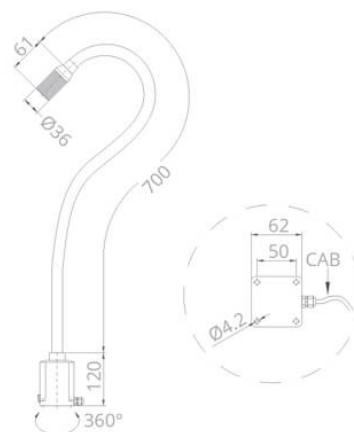

MINI F BIG

24V-AC/DC - 3W - IP65

Cavo senza spina

APPLICAZIONI

L'elevata flessibilità delle lampade LED Nik Light - Led Security - da tavolo e da parete, consente il direzionamento del flusso luminoso in modo rapido e semplice. Sono dotate di LED di potenza e disponibili con alimentazione a 24V-AC/DC e 100÷240V-AC., con potenza luminosa da 3W e grado di protezione IP65

Il braccio flessibile rende il prodotto adatto all'impiego in attività industriali, anche in spazi ristretti, ideale quindi per l'installazione su postazioni di lavoro e/o controllo, macchine utensili a controllo numerico di piccole dimensioni, laboratori di meccanica di precisione.

ALIMENTAZIONE (VERSIONE SENZA BASE):

24V-AC/DC con alimentatore integrato nella base e cavo bipolare

DIMENSIONI:

Braccio da 700mm

STANDARD:

Modulo Led con angolo 40°

ACCESSORI OPZIONALI:

morsetto, staffa e base magnetica di fissaggio

CONO STANDARD 40°

WXLED

3Wx1

CABLE.MT

CV02-1,80

KG

1,00
