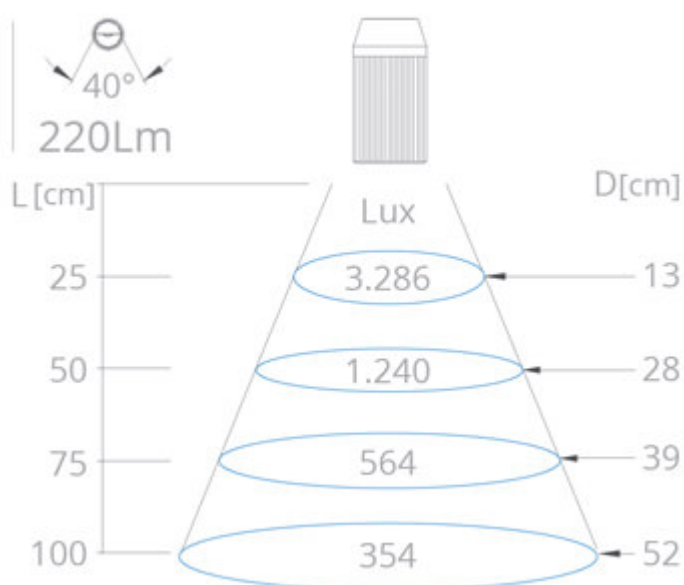

ALIMENTAZIONE (VERSIONE SENZA BASE):

24V-AC/DC con alimentatore integrato nella base e cavo bipolare

DIMENSIONI:

Braccio da 700mm

STANDARD:

Modulo Led con angolo 40°

ACCESSORI OPZIONALI:

morsetto, staffa e base magnetica di fissaggio

CONO STANDARD 40°

WXLED

3Wx1

CABLE.MT

CV02-1,80

KG

1,00
