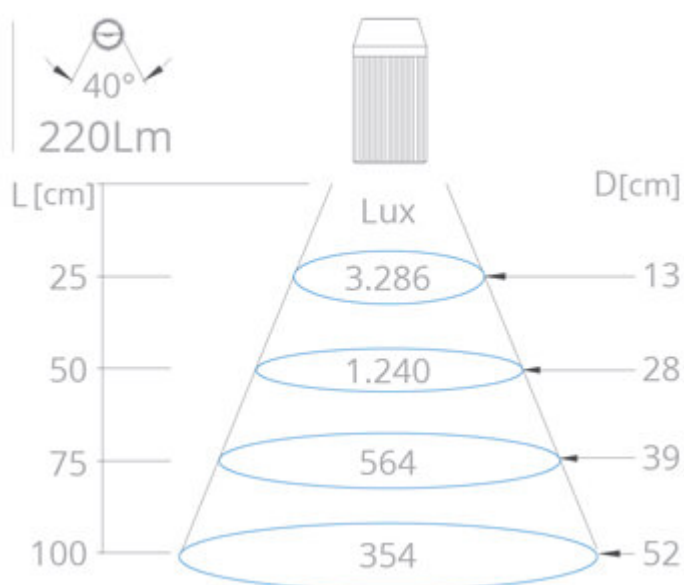

ALIMENTAZIONE:

100÷240V-AC con alimentatore integrato nella base e cavo con spina Euro 10A

DIMENSIONI:

Braccio da 500mm

STANDARD:

Modulo Led con angolo 40°

ACCESSORI OPZIONALI:

morsetto, staffa e base magnetica di fissaggio

CONO STANDARD 40°

WXLED

3Wx1

CABLE.MT

SP04-1,80

KG

0,75
