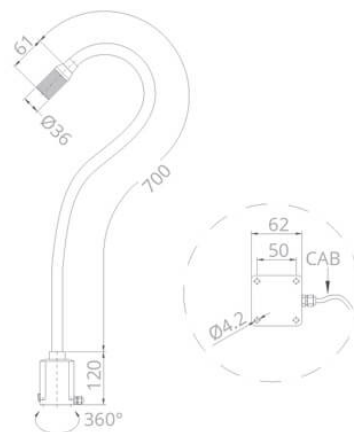

MINI F 100÷240V AC BIG - LAMPADA LED CON BRACCIA FLESSIBILI | NIK LED SECURITY

MINI F BIG

100÷240V-AC - 3W - IP65

cavo con spina Euro A10

APPLICAZIONI

L'elevata flessibilità delle lampade LED Nik Light - Led Security - da tavolo e da parete, consente il direzionamento del flusso luminoso in modo rapido e semplice. Sono dotate di LED di potenza e disponibili con alimentazione a 24V-AC/DC e 100÷240V-AC., con potenza luminosa da 3W e grado di protezione IP65

Il braccio flessibile rende il prodotto adatto all'impiego in attività industriali, anche in spazi ristretti, ideale quindi per l'installazione su postazioni di lavoro e/o controllo, macchine utensili a controllo numerico di piccole dimensioni, laboratori di meccanica di precisione.

ALIMENTAZIONE:

100÷240V-AC con alimentatore integrato nella base e cavo con spina Euro 10A

DIMENSIONI:

Braccio da 700mm

STANDARD:

Modulo Led con angolo 40°

ACCESSORI OPZIONALI:

morsetto, staffa e base magnetica di fissaggio

CONO STANDARD 40°

WXLED

3Wx1

CABLE.MT

SP04-1,80

KG

1,00
