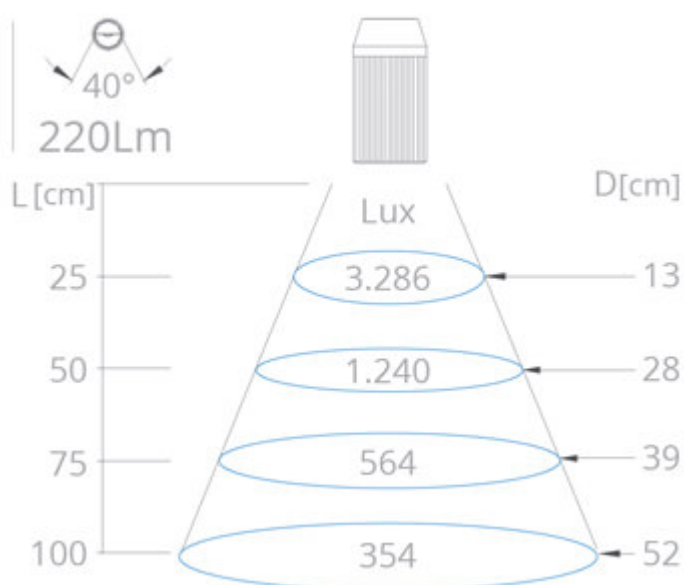

ALIMENTAZIONE:

100÷240V-AC con alimentatore integrato nella base e cavo con spina Euro 10A

DIMENSIONI:

Braccio da 700mm

STANDARD:

Modulo Led con angolo 40°

ACCESSORI OPZIONALI:

morsetto, staffa e base magnetica di fissaggio

CONO STANDARD 40°

WXLED

3Wx1

CABLE.MT

SP04-1,80

KG

1,00
