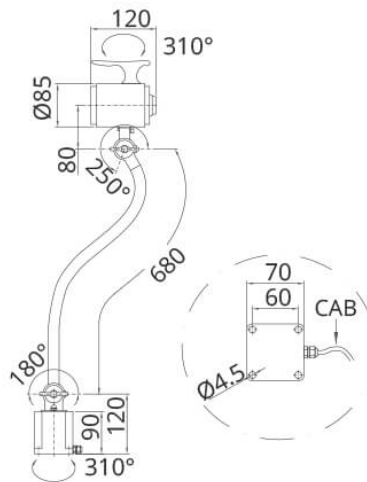

ILLI 100÷240V AC LARGE - LAMPADA LED CON BRACCIA FLESSIBILI | NIK LED SECURITY

ILLI 100÷240V-AC LARGE

Cavo con spina Schuko

APPLICAZIONI

Le lampade LED Nik Light - Led Security - a braccio flessibile e testa regolabile, consentono il direzionamento del flusso luminoso in modo rapido e semplice. Sono dotate di LED di potenza e disponibili con alimentazione a 24V-AC/DC e 100÷240V-AC., con potenza luminosa da 3W e grado di protezione IP65

Il braccio flessibile e la testa snodata rendono il prodotto adatto all'impiego in attività industriali, ideale quindi per l'installazione su postazioni di lavoro e/o controllo, macchine utensili CNC, laboratori di assemblaggio, banchi di produzione elettronica per l'illuminazione localizzata.

ALIMENTAZIONE:

100÷240V-AC con alimentatore integrato nella base e cavo con spina Schuko

STANDARD:

Modulo Led con angolo 30°

ACCESSORI OPZIONALI:

vetro, morsetto, staffa e base magnetica di fissaggio

CONO STANDARD 30°