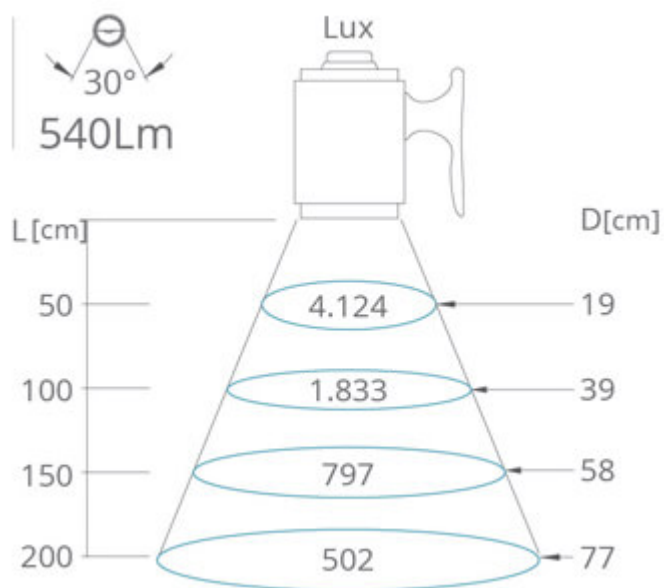

ALIMENTAZIONE:

100÷240V-AC con alimentatore integrato nella base e cavo con spina Schuko

STANDARD:

Modulo Led con angolo 30°

ACCESSORI OPZIONALI:

vetro, morsetto, staffa e base magnetica di fissaggio

CONO STANDARD 30°