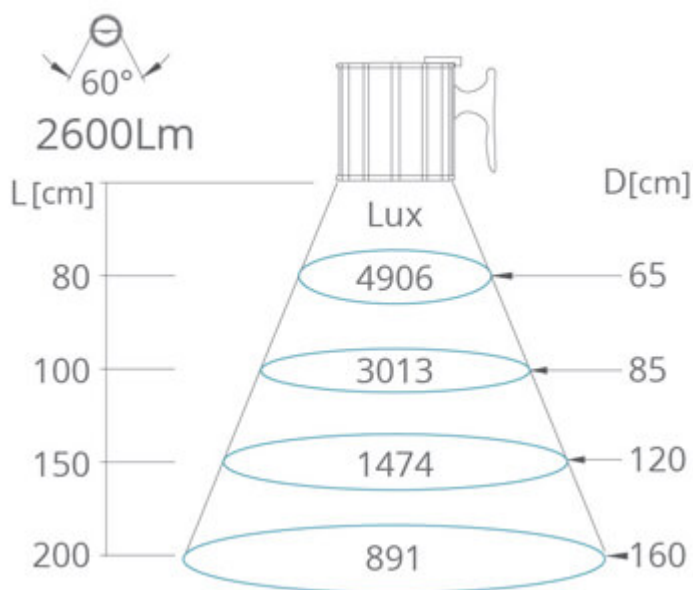

ALIMENTAZIONE:

100÷240V-AC con alimentatore integrato nella base e cavo con spina Schuko

STANDARD:

Modulo Led con angolo 60°

ACCESSORI OPZIONALI:

morsetti, staffa di fissaggio

CONO STANDARD 60°

WXLED