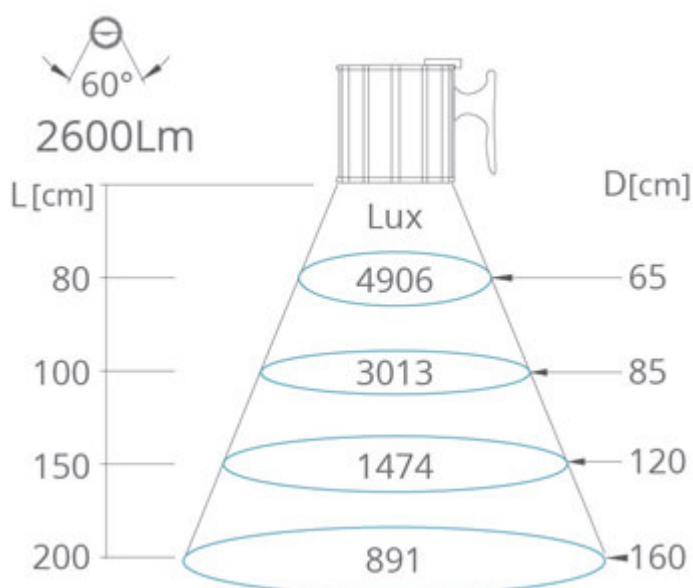

APPLICAZIONI

La famiglia di lampade LED - Clik Cob - con braccio snodato è dotata di un solo LED di potenza da 20W, grado di protezione IP65 e alimentazione da 100÷240V-AC.

Sono impiegabili in capannoni industriali di produzione, officine, laboratori, postazioni di montaggio e di controllo.

La robusta struttura in alluminio e l'elevata resistenza delle lenti rendono queste lampade LED adatte all'applicazione in centri di lavoro ostili e macchine utensili speciali.

Il sistema di regolazione delle braccia e di rotazione della testa e della base, rende questi prodotti adattabili ad ogni esigenza di illuminazione, anche in presenza di forti sollecitazioni meccaniche come torni, fresatrici, trapani CNC.

ALIMENTAZIONE:

100÷240V-AC con alimentatore integrato nella base e cavo con spina Schuko

STANDARD:

Modulo Led con angolo 60°

ACCESSORI OPZIONALI:

morsetti, staffa di fissaggio

CONO STANDARD 60°

WXLED

20WX1