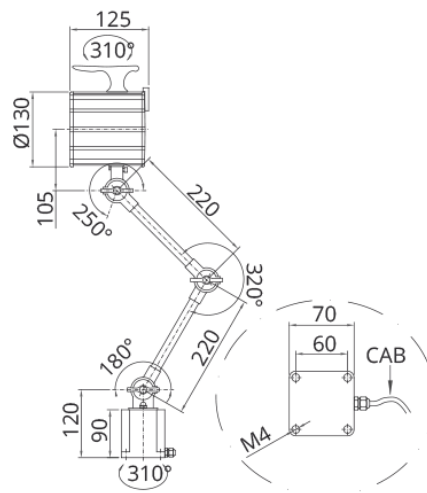

CLIK COB 100÷240V AC MEDIUM - LAMPADA LED CON BRACCIA REGOLABILI | NIK
LED SECURITY

CLIK COB 100÷240V-AC MEDIUM

Snodi dotati di galletto per comodità di bloccaggio

Interruttore ergonomico on/off

cavo con spina Schuko

APPLICAZIONI

La famiglia di lampade LED - Clik Cob - con braccio snodato è dotata di un solo LED di potenza da 20W, grado di protezione IP65 e alimentazione da 100÷240V-AC.

Sono impiegabili in capannoni industriali di produzione, officine, laboratori, postazioni di montaggio e di controllo.

La robusta struttura in alluminio e l'elevata resistenza delle lenti rendono queste lampade LED adatte all'applicazione in centri di lavoro ostili e macchine utensili speciali.

Il sistema di regolazione delle braccia e di rotazione della testa e della base, rende questi prodotti adattabili ad ogni esigenza di illuminazione, anche in presenza di forti sollecitazioni meccaniche come torni, fresatrici, trapani CNC.

ALIMENTAZIONE:

100÷240V-AC con alimentatore integrato nella base e cavo con spina Schuko

STANDARD:

Modulo Led con angolo 60°

ACCESSORI OPZIONALI:

morsetti, staffa di fissaggio

CONO STANDARD 60°

WXLED