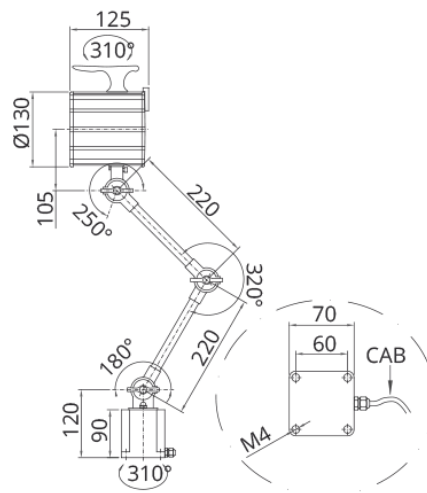

CLIK COB 100÷240V AC MEDIUM - LAMPADA LED CON BRACCIA REGOLABILI | NIK  
LED SECURITY

# CLIK COB 100÷240V-AC MEDIUM

---

Snodi dotati di galletto per comodità di bloccaggio

Interruttore ergonomico on/off

cavo con spina Schuko

---

# APPLICAZIONI

La famiglia di lampade LED - Clik Cob - con braccio snodato è dotata di un solo LED di potenza da 20W, grado di protezione IP65 e alimentazione da 100÷240V-AC.

Sono impiegabili in capannoni industriali di produzione, officine, laboratori, postazioni di montaggio e di controllo.

## STANDARD:

Modulo Led con angolo 60°