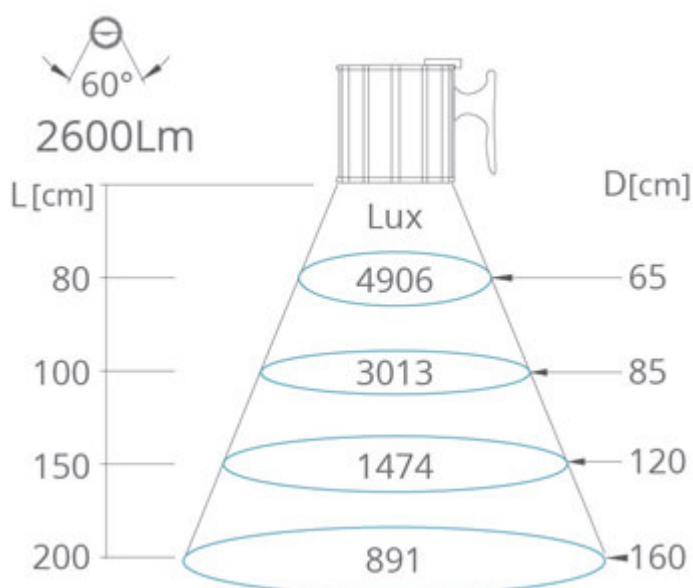

ALIMENTAZIONE:

100÷240V-AC con alimentatore integrato nella base e cavo con spina Schuko

STANDARD:

Modulo Led con angolo 60°

ACCESSORI OPZIONALI:

morsetti, staffa di fissaggio

CONO STANDARD 60°

WXLED