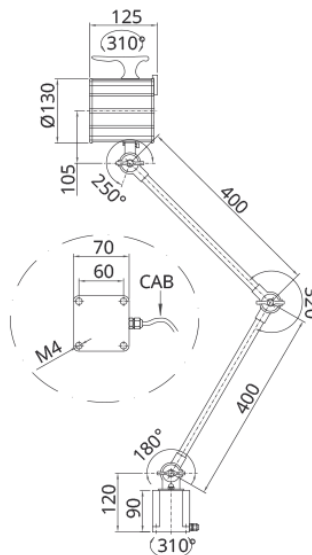

CLIK COB 100÷240V AC LARGE - LAMPADA LED CON BRACCIA REGOLABILI | NIK LED SECURITY

# CLIK COB 100÷240V-AC LARGE

Snodi dotati di galletto per comodità di bloccaggio

Interruttore ergonomico on/off

cavo con spina Schuko

# APPLICAZIONI

La famiglia di lampade LED - Clik Cob - con braccio snodato è dotata di un solo LED di potenza da 20W, grado di protezione IP65 e alimentazione da 100÷240V-AC.

Sono impiegabili in capannoni industriali di produzione, officine, laboratori, postazioni di montaggio e di controllo.

## STANDARD:

Modulo Led con angolo 60°