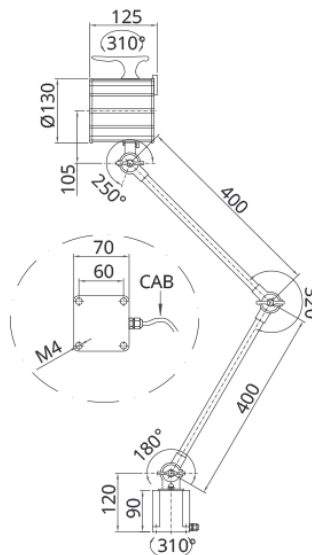

CLIK COB 100÷240V AC LARGE - LAMPADA LED CON BRACCIA REGOLABILI | NIK LED SECURITY

CLIK COB 100÷240V-AC LARGE

Snodi dotati di galletto per comodità di bloccaggio

Interruttore ergonomico on/off

cavo con spina Schuko

APPLICAZIONI

La famiglia di lampade LED - Clik Cob - con braccio snodato è dotata di un solo LED di potenza da 20W, grado di protezione IP65 e alimentazione da 100÷240V-AC.

Sono impiegabili in capannoni industriali di produzione, officine, laboratori, postazioni di montaggio e di controllo.

ALIMENTAZIONE:

100÷240V-AC con alimentatore integrato nella base e cavo con spina Schuko

STANDARD:

Modulo Led con angolo 60°

ACCESSORI OPZIONALI:

morsetti, staffa di fissaggio

CONO STANDARD 60°

WXLED

20WX1

CABLE.MT

1,80

KG

2,80
