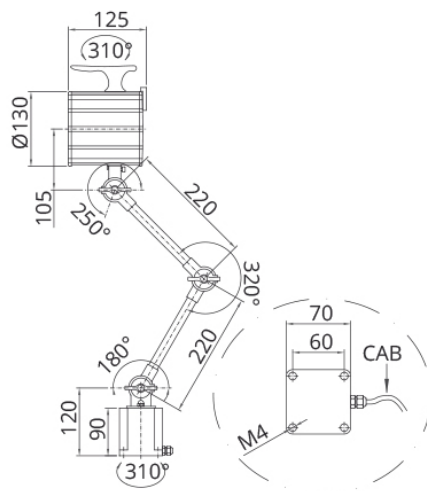

CLIK 24V-AC/DC MEDIUM - LAMPADA LED CON BRACCIA REGOLABILI | NIK LED SECURITY

CLIK 24V-AC/DC MEDIUM

Snodi dotati di galletto per comodità di bloccaggio

Interruttore ergonomico on/off

cavo senza spina

APPLICAZIONI

Le lampade LED con braccio snodato Nik Light - Led Security - sono dotate di LED di potenza da 12W e alimentazione disponibile a 24V-AC/DC e 100÷240V-AC, hanno un grado di protezione IP65.

Grazie all'elevata resistenza della struttura in alluminio e delle lenti, le lampade LED della famiglia Klik offrono un'illuminazione potente anche in ambienti ricchi di polveri, trucioli e lubro-refrigeranti, garantendo un'illuminazione priva di sfarfallii ed uniforme.

ALIMENTAZIONE:

24V-AC/DC con alimentatore integrato nella base e cavo bipolare

STANDARD:

Modulo Led con angolo 60°

ACCESSORI OPZIONALI:

vetro, morsetti e staffa di fissaggio

CONO STANDARD 60°

WXLED

2Wx6

CABLE.MT

CV02-1,80

KG

2,00
