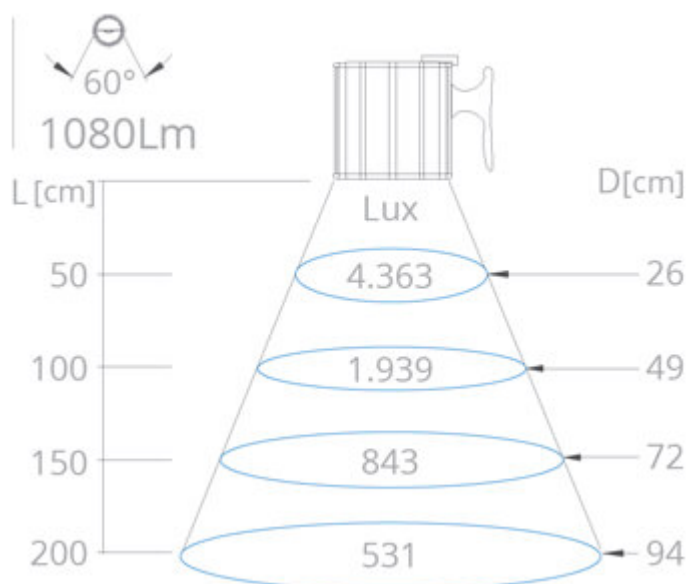

ALIMENTAZIONE:

24V-AC/DC con alimentatore integrato nella base e cavo bipolare

STANDARD:

Modulo Led con angolo 60°

ACCESSORI OPZIONALI:

vetro, morsetti e staffa di fissaggio

CONO STANDARD 60°

WXLED