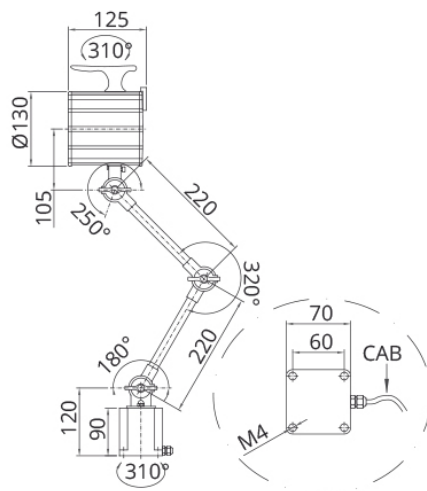

CLIK 24V-AC/DC MEDIUM - LAMPADA LED CON BRACCIA REGOLABILI | NIK LED SECURITY

# CLIK 24V-AC/DC MEDIUM

Snodi dotati di galletto per comodità di bloccaggio

Interruttore ergonomico on/off

cavo senza spina

# APPLICAZIONI

Le lampade LED con braccio snodato Nik Light - Led Security - sono dotate di LED di potenza da 12W e alimentazione disponibile a 24V-AC/DC e 100÷240V-AC, hanno un grado di protezione IP65.

## STANDARD:

Modulo Led con angolo 60°