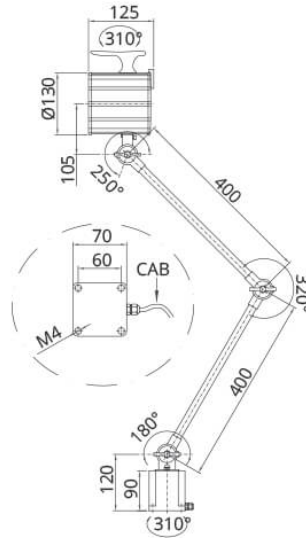

CLIK 24V-AC/DC LARGE - LAMPADA LED CON BRACCIA REGOLABILI | NIK LED SECURITY

CLIK 24V-AC/DC LARGE

Snodi dotati di galletto per comodità di bloccaggio

Interruttore ergonomico on/off

cavo senza spina

APPLICAZIONI

Le lampade LED con braccio snodato Nik Light - Led Security - sono dotate di LED di potenza da 12W e alimentazione disponibile a 24V-AC/DC e 100÷240V-AC, hanno un grado di protezione IP65.

Grazie all'elevata resistenza della struttura in alluminio e delle lenti, le lampade LED della famiglia Klik offrono un'illuminazione potente anche in ambienti ricchi di polveri, trucioli e lubro-refrigeranti, garantendo un'illuminazione priva di sfarfallii ed uniforme.

ALIMENTAZIONE:

24V-AC/DC con alimentatore integrato nella base e cavo bipolare

STANDARD:

Modulo Led con angolo 60°

ACCESSORI OPZIONALI:

vetro, morsetti e staffa di fissaggio

CONO STANDARD 60°

WXLED

2Wx6

CABLE.MT

CV02-1,80

KG

2,40
