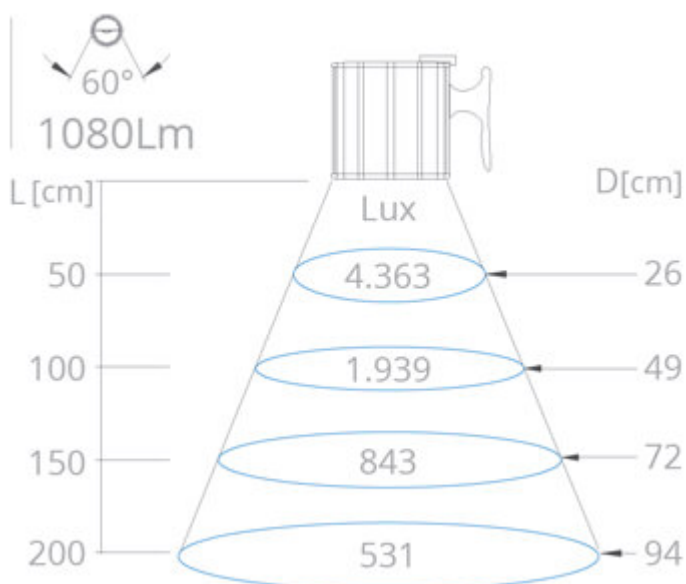

ALIMENTAZIONE:

24V-AC/DC con alimentatore integrato nella base e cavo bipolare

STANDARD:

Modulo Led con angolo 60°

ACCESSORI OPZIONALI:

vetro, morsetti e staffa di fissaggio

CONO STANDARD 60°

WXLED