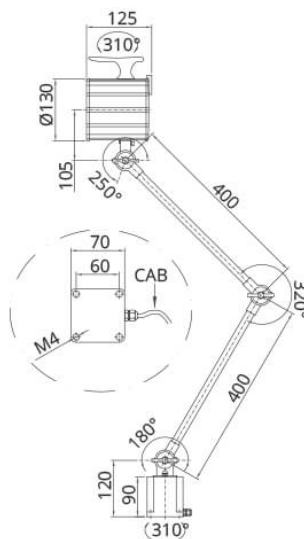

CLIK 24V-AC/DC LARGE - LAMPADA LED CON BRACCIA REGOLABILI | NIK LED SECURITY

CLIK 24V-AC/DC LARGE

Snodi dotati di galletto per comodità di bloccaggio

Interruttore ergonomico on/off

cavo senza spina

APPLICAZIONI

Le lampade LED con braccio snodato Nik Light - Led Security - sono dotate di LED di potenza da 12W e alimentazione disponibile a 24V-AC/DC e 100÷240V-AC, hanno un grado di protezione IP65.

Grazie all'elevata resistenza della struttura in alluminio e delle lenti, le lampade LED della famiglia Klik offrono un'illuminazione potente anche in ambienti ricchi di polveri, trucioli e lubro-refrigeranti, garantendo un'illuminazione priva di sfarfallii ed uniforme.

ALIMENTAZIONE:

24V-AC/DC con alimentatore integrato nella base e cavo bipolare

STANDARD:

Modulo Led con angolo 60°

ACCESSORI OPZIONALI:

vetro, morsetti e staffa di fissaggio

CONO STANDARD 60°

WXLED

2Wx6

CABLE.MT

CV02-1,80

KG

2,40
