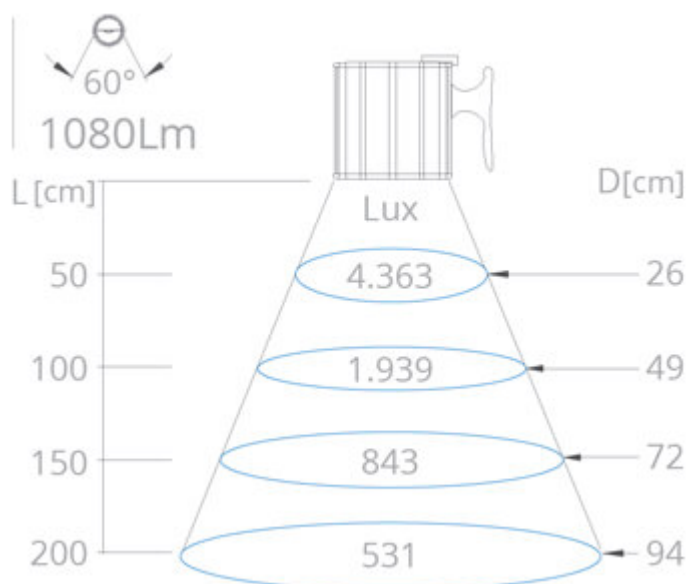

APPLICAZIONI

Le lampade LED con braccio snodato Nik Light - Led Security - sono dotate di LED di potenza da 12W e alimentazione disponibile a 24V-AC/DC e 100÷240V-AC, hanno un grado di protezione IP65.

Grazie all'elevata resistenza della struttura in alluminio e delle lenti, le lampade LED della famiglia Klik offrono un'illuminazione potente anche in ambienti ricchi di polveri, trucioli e lubro-refrigeranti, garantendo un'illuminazione priva di sfarfallii ed uniforme.

Il sistema di regolazione delle braccia e di rotazione della testa e della base, rende questi prodotti adattabili ad ogni esigenza di illuminazione, anche in presenza di forti sollecitazioni meccaniche, su banchi da lavoro o macchine utensili. Sono impiegabili in capannoni industriali di produzione, officine, laboratori, postazioni di lavoro e di controllo

ALIMENTAZIONE:

100÷240V-AC con alimentatore integrato nella base e cavo con spina Schuko

STANDARD:

Modulo Led con angolo 60°

ACCESSORI OPZIONALI:

vetro, morsetti e staffa di fissaggio

CONO STANDARD 60°

WXLED

2Wx6