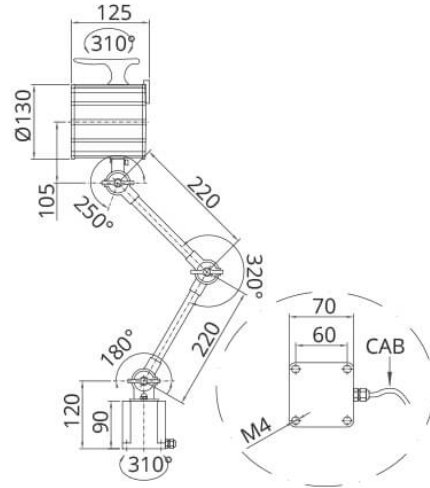

CLIK 100÷240V AC MEDIUM - LAMPADA LED CON BRACCIA REGOLABILI | NIK LED SECURITY

CLIK 100÷240V-AC MEDIUM

Snodi dotati di galletto per comodità di bloccaggio

Interruttore ergonomico on/off

cavo con spina Schuko

APPLICAZIONI

Le lampade LED con braccio snodato Nik Light - Led Security - sono dotate di LED di potenza da 12W e alimentazione disponibile a 24V-AC/DC e 100÷240V-AC, hanno un grado di protezione IP65.