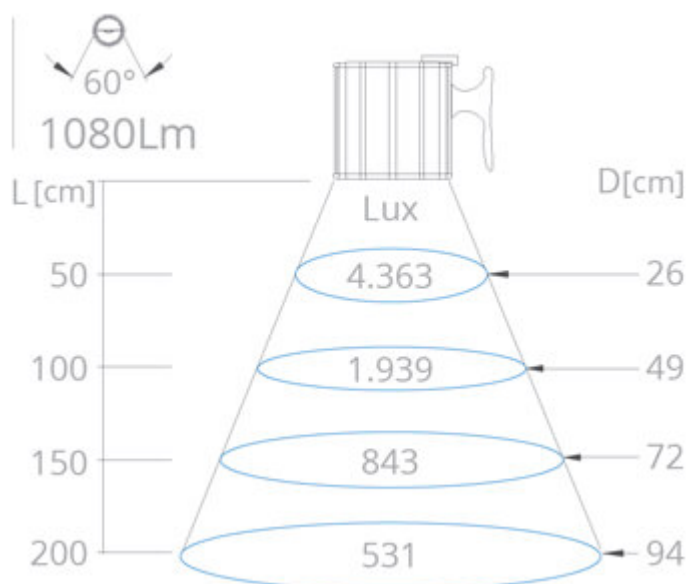

ALIMENTAZIONE:

100÷240V-AC con alimentatore integrato nella base e cavo con spina Schuko

STANDARD:

Modulo Led con angolo 60°

ACCESSORI OPZIONALI:

vetro, morsetti e staffa di fissaggio

CONO STANDARD 60°

WXLED