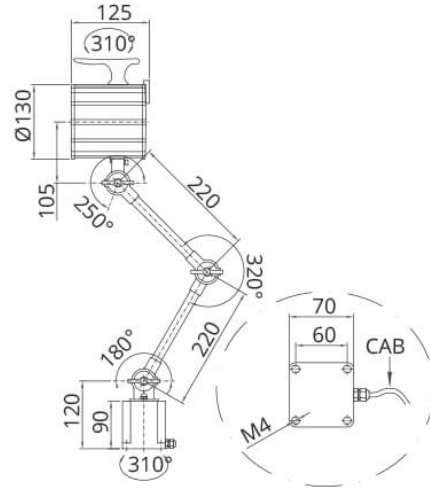

CLIK 100÷240V AC MEDIUM - LAMPADA LED CON BRACCIA REGOLABILI | NIK LED SECURITY

# CLIK 100÷240V-AC MEDIUM

Snodi dotati di galletto per comodità di bloccaggio

Interruttore ergonomico on/off

cavo con spina Schuko

# APPLICAZIONI

Le lampade LED con braccio snodato Nik Light - Led Security - sono dotate di LED di potenza da 12W e alimentazione disponibile a 24V-AC/DC e 100÷240V-AC, hanno un grado di protezione IP65.

## STANDARD:

Modulo Led con angolo 60°