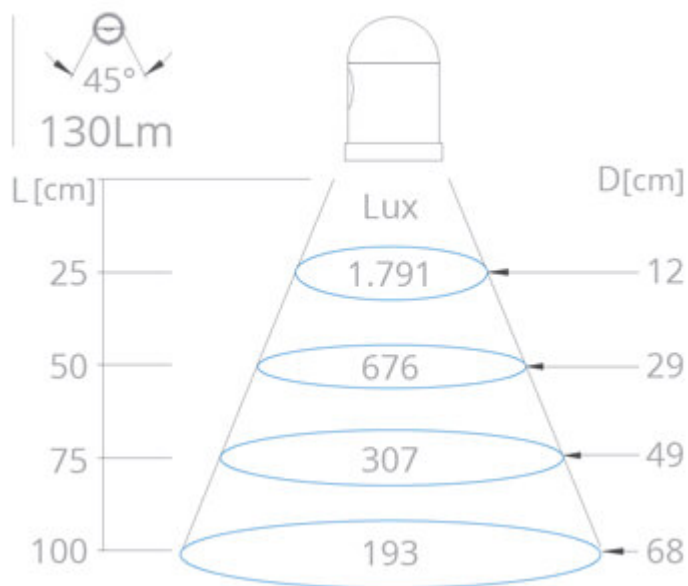

## STANDARD:

45° LED Module

## STANDARD 45° LED MODULE

## KG

0,43

---