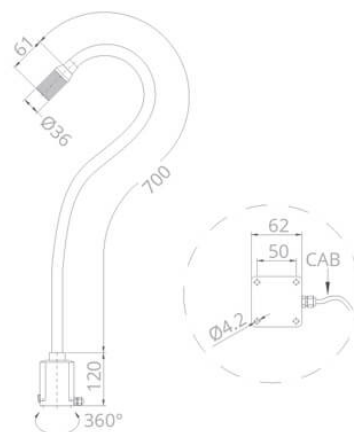

# MINI F BIG

24V-AC/DC - 3W - IP65

Cable without Plug

## SIZE:

700mm arm

## STANDARD:

40° LED Module

## STANDARD 40° LED MODULE