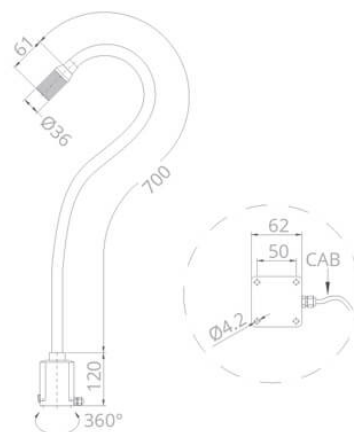

# MINI F BIG

100÷240V-AC - 3W - IP65

cable with Euro A10 Plug

## SIZE:

700mm arm

## STANDARD:

40° LED Module

## STANDARD 40° LED MODULE